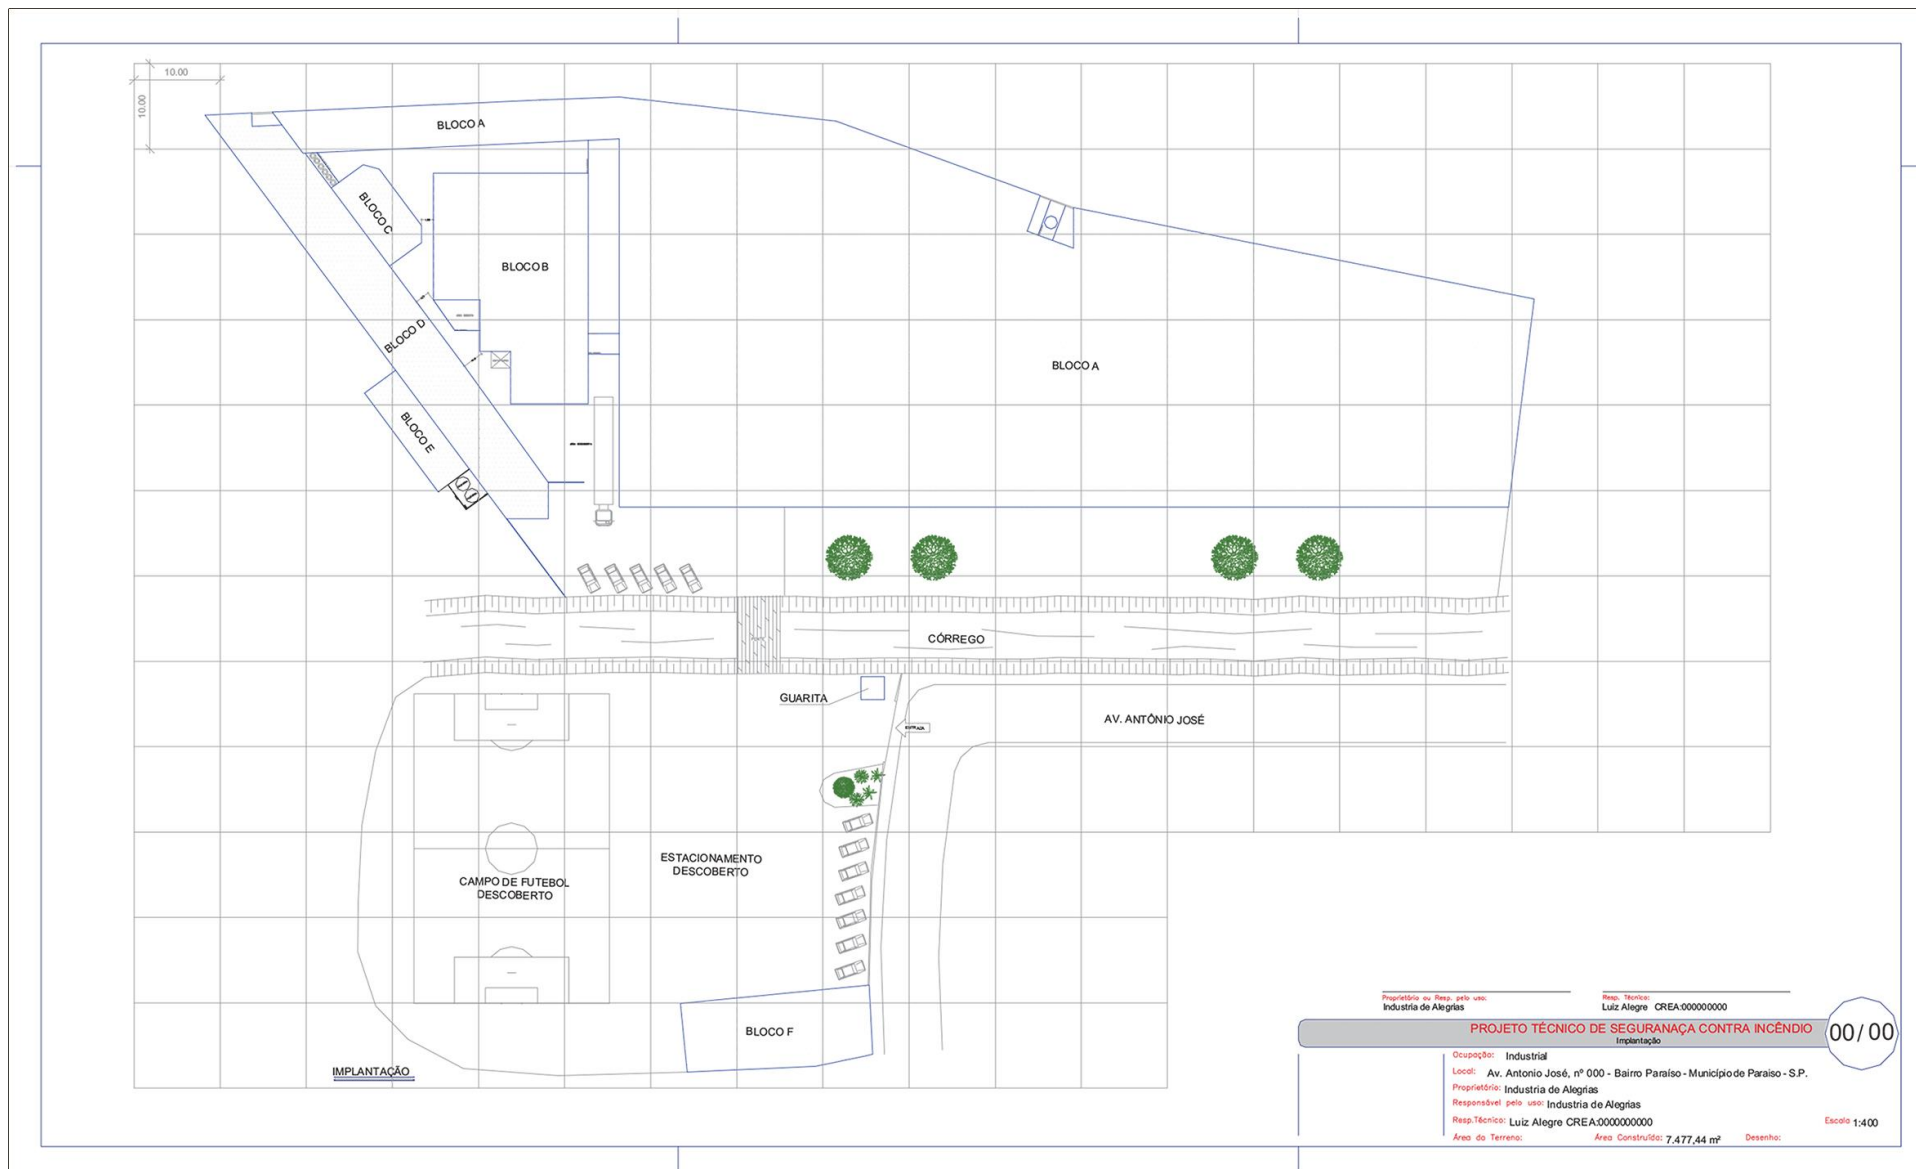

Anexo D Implantação

PROJETO TÉCNICO DE SEGURANÇA CONTRA INCÊNDIO
Implantação

00/00

Destinação: Industrial
Local: Av. Antonio José, nº 000 - Bairro Paraiso - Município de Paraiso - S.P.
Proprietário: Indústria de Alegrias
Responsável pelo uso: Indústria de Alegrias
Resp. Técnico: Luiz Alegre CREA:000000000
Área do Terreno: Área Construída: 7.477,44 m² Desenho: Escala 1:400