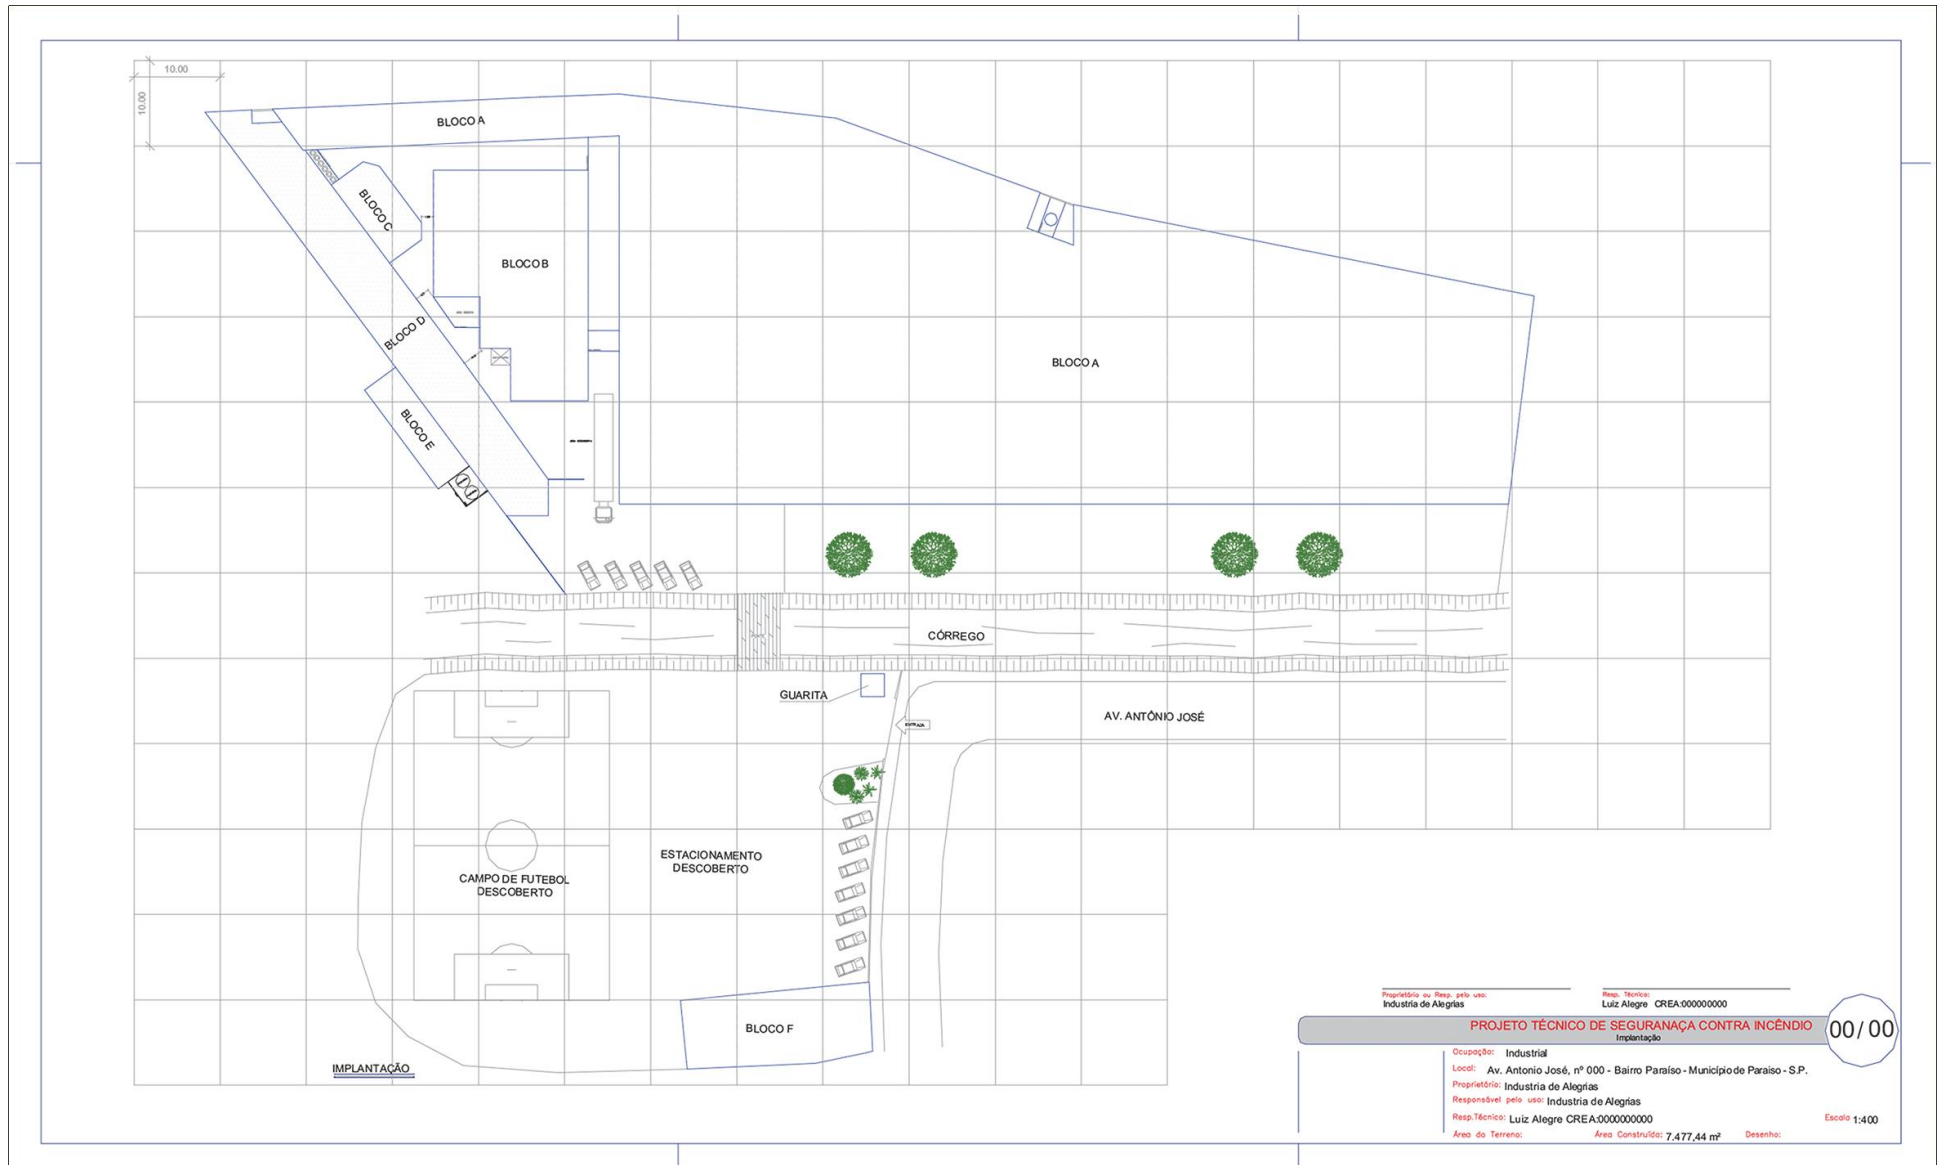

### Anexo D Implantação

Proprietário ou Resp. pelo uso:  
Industria de Alegrias

Resp. Técnico:  
Luiz Alegre CREA:000000000

**PROJETO TÉCNICO DE SEGURANÇA CONTRA INCÊNDIO**  
Implantação

00/00

Ocupação: Industrial  
Local: Av. Antonio José, nº 000 - Bairro Paraiso - Município de Paraiso - S.P.  
Proprietário: Industria de Alegrias  
Responsável pelo uso: Industria de Alegrias  
Resp.Técnico: Luiz Alegre CREA:000000000  
Área do Terreno: Área Construída: 7.477,44 m<sup>2</sup> Desenho:

Escala 1:400